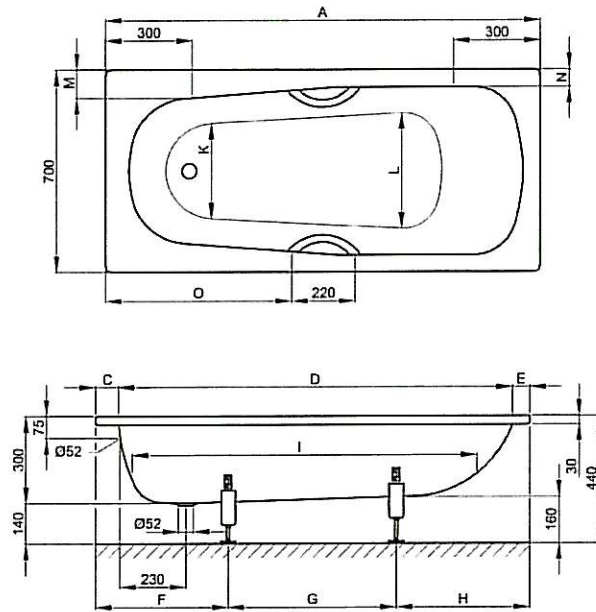

BETTEFORM LOW-LINE

depth: 30 cm

size 150 x 70 cm, scale 1:25

dimension	A	C	D	E	F	G	H	I	K	L	M	N	O	order no.	Volume
150 x 70 x 30 cm	1500	80	1360	60	460	580	460	1150	420	480	95	60	640	3530	30 litre
170 x 70 x 30 cm	1700	85	1550	65	450	700	550	1350	420	480	95	65	740	3880	46 litre